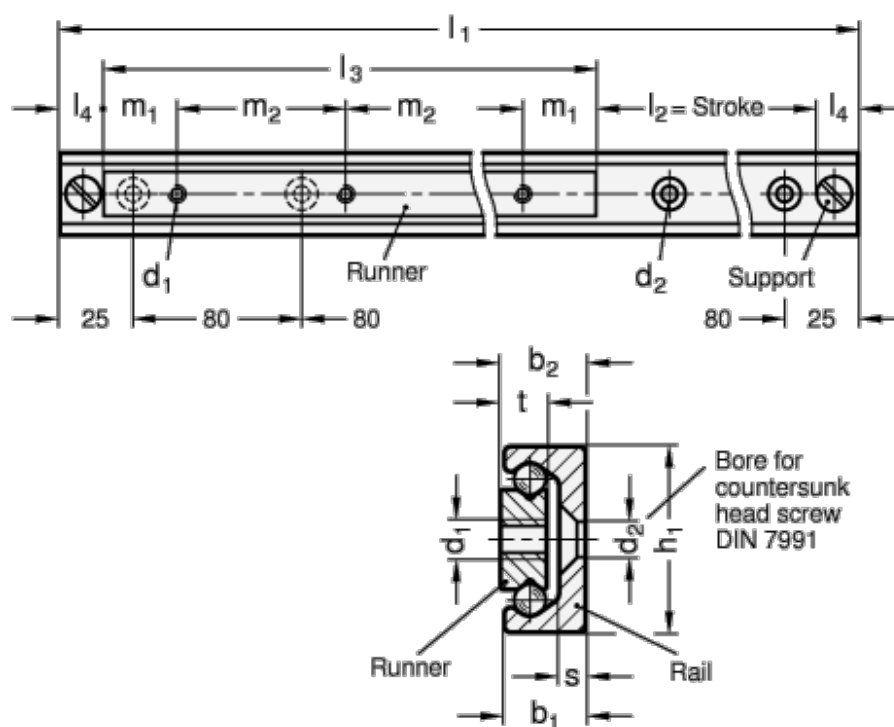

Varenummer: 2024022880450

Beskrivelse: E+G udtræksskinne GN 2402-28-80-450

Mål

b1	= 12.3	m1	= 10
b2	= 12.9	m2	= 20
d1	= M5	s	= 4
d2	= 5.5	t	= 7
h1	= 28	Vægt in (g) = 672	
L1	= 334 - 450		
L3	= 80		
L4 max	= 18		